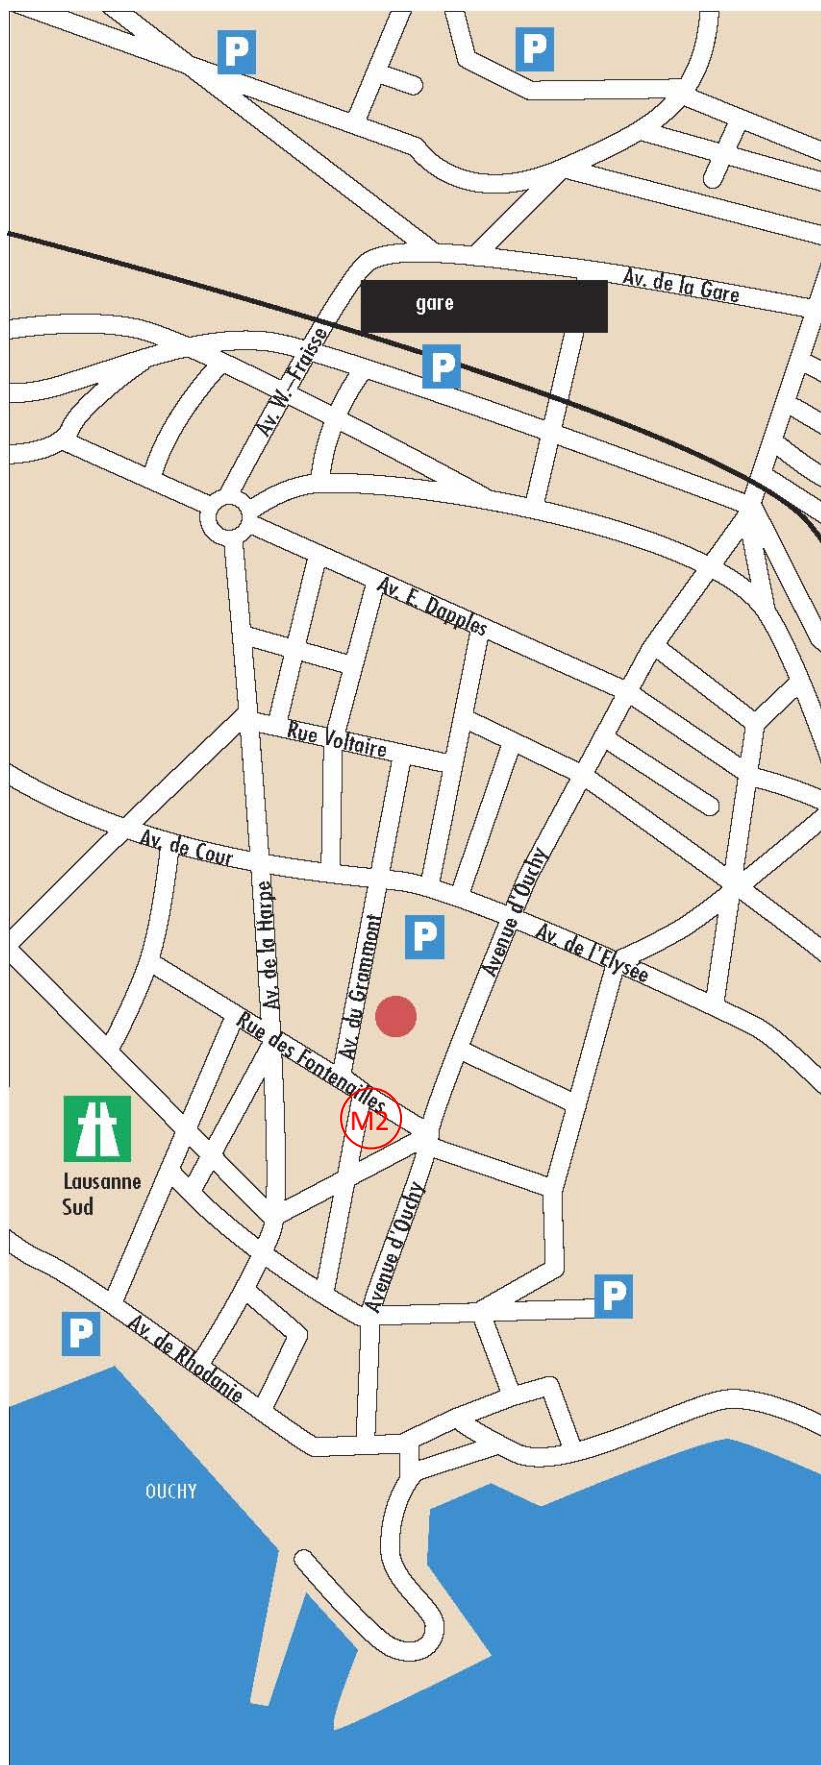

Fondation SUISA pour la musique

Pour nous trouver

Par les transports publics:

depuis la gare de Lausanne

Méto Lausanne-Ouchy, direction Ouchy, jusqu'à l'arrêt Jordils

Depuis l'arrêt Jordils, sortie Nord, sur la place au-dessus du méto, prendre à droite sur l'Av. du Grammont.

Avec la voiture:

Depuis la sortie de l'autoroute A1, à Maladière (Lausanne-Sud) en direction de Vevey, prendre Av. des Figuiers, puis Av. de Cour. A la hauteur de l'Hôtel Carlton, bifurquer à droite sur l'Av. du Grammont.

Places de parc:

Places de parc en zone bleue sur l'Av. du Grammont

Fondation SUISA pour la musique

11bis, av. du Grammont

1007 Lausanne

Téléphone 021 614 32 70

Fax 021 614 32 79

www.fondation-suisa.ch

info@fondation-suisa.ch